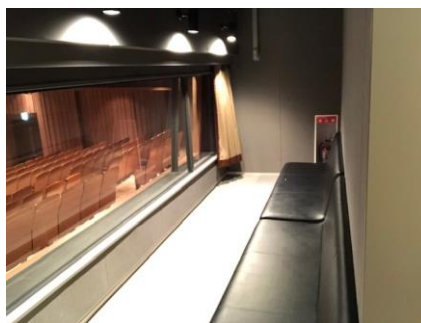

多彩なハストピアを体感しよう
シリーズ⑩ **親子室**

親子室はどきどきホールの1階席後方中央にあり、親子室というよりは、舞台が良く観えてVIP席のよう(!?) ご利用は主催者にお問合せください。お子様向けの催しでは必須のお部屋ですね。

親子室

・広さは12平方メートル横に長く、3人掛け椅子2脚が設置されています。乳幼児親子なら5組入っても大丈夫そう。
・こちらは絨毯が敷いてありますが、靴のまま入ります。